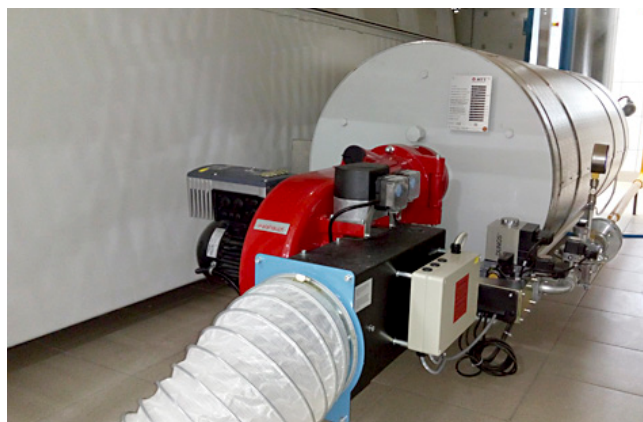

Горелка Weishaupt на термомасляном котле